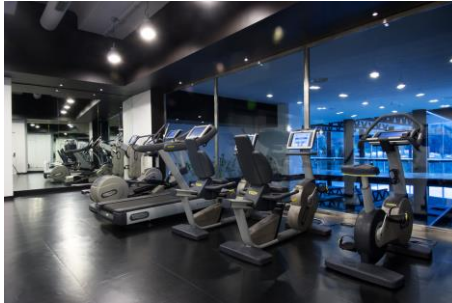

## LISTINO & INGRESSI

ATTIVITÀ	BASSA STAGIONE	ALTA STAGIONE
CAMPO DI CALCETTO (senza luci)	60' - 100€	60' - 100 €
CAMPO DA TENNIS	60' - 40€	60' - 60 €
CAMPO DA PADEL	90' - 60€	90' - 80€
LEZIONE TENNIS/PADEL	50' - 60 €	50' - 80 €
LEZIONI NUOTO	50' - 50 €	50' - 50 €
LEZIONI CON PERSONAL TRAINER	50' - 60 €	50' - 60 €
PISCINA INTERNA + ESTERNA (ingresso giornaliero)		50 €
PISCINE + PALESTRA + SAUNA (ingresso giornaliero)	60 €	