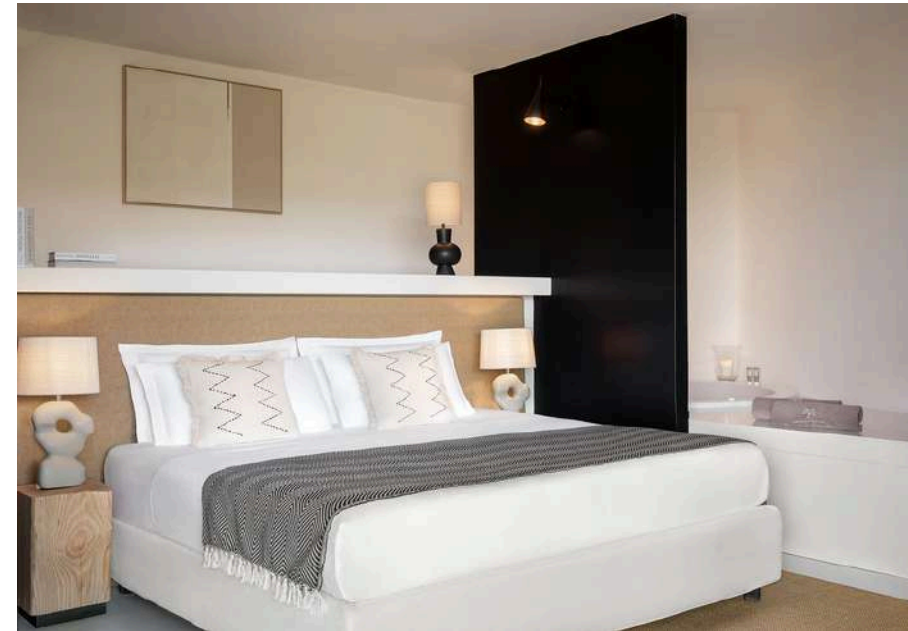

CLASSIC SUITES

Eleganza essenziale, atmosfere intime, dettagli contemporanei.

DELUXE SUITES

Più spazio, più carattere, più possibilità.

CLASSIC SUITE

BUSINESS SUITE

Legni scuri, tonalità calde e opere d'arte contemporanea definiscono uno spazio raccolto e sofisticato.

Il salottino d'ingresso accompagna verso una zona notte ampia e luminosa, mentre la vasca free standing dialoga con la terrazza.

- Letto King size
- Bagno con vasca e doccia separati
- TV LCD 55"
- Angolo studio
- Dimensioni suite: 50 m²
- Terrazza panoramica: 53 m²

- Letto King size (+ culla su richiesta)
- Vasca free standing in camera
- Doccia separata in bagno
- Salotto con 2 sofà e camino
- TV LCD 55" in salotto e in camera
- Sala pranzo con cantina di vini
- Zona studio con bureau in acciaio
- Dimensioni suite: 80 m²
- Terrazza panoramica: 60 m²

Fino a 2 ospiti

DELUXE SUITE

SPA LOFT SUITE

Un'icona dedicata al benessere, dove lo spazio open space diventa esperienza.

La vasca idromassaggio extra large, il bagno turco e l'area fitness privata trasformano la suite in una vera spa personale, da vivere con i propri tempi.