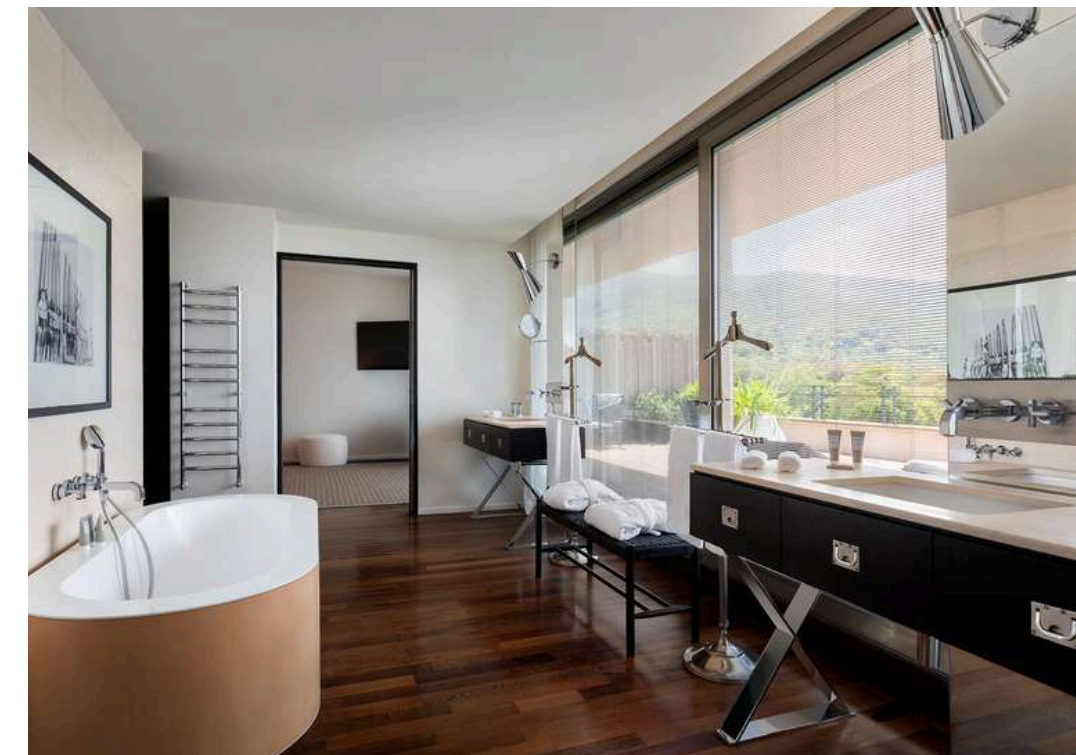

Il salottino d'ingresso accompagna verso una zona notte ampia e luminosa, mentre la vasca free standing dialoga con la terrazza.

- Letto King size
- Bagno con vasca e doccia separati
- TV LCD 55"
- Angolo studio
- Dimensioni suite: 50 m²
- Terrazza panoramica: 53 m²

- Letto King size
- Salotto con divano-letto
- TV LCD 55" in salotto e in camera
- Bagno con vasca idromassaggio doppia e doccia separata
- Comunicante con una Travel Club
- Dimensioni suite: 60 m²
- Due terrazze di circa 13 m² ciascuna

Fino a 2 adulti
e 1 bambino
sotto i 12 anni

DELUXE SUITE

MASTER SUITE

Un vero appartamento dai toni caldi, tra tappeti berberi, arte contemporanea e materiali avvolgenti.

Il bagno in pietra attraversa gli spazi come un elemento architettonico distintivo.

DELUXE SUITE

HOME SUITE

Accogliente come una residenza privata, con legni chiari, arredi vintage e ambienti luminosi.

La vasca in camera e la zona living invitano a vivere la suite in totale libertà.

- Letto King size
- Salotto con 2 sofà
- Vasca free standing in camera
- Doccia separata in bagno
- TV LCD 55" in camera da letto
- Saletta con angolo caffè
- Dimensioni suite: 70 m²
- Terrazza panoramica: 75 m²