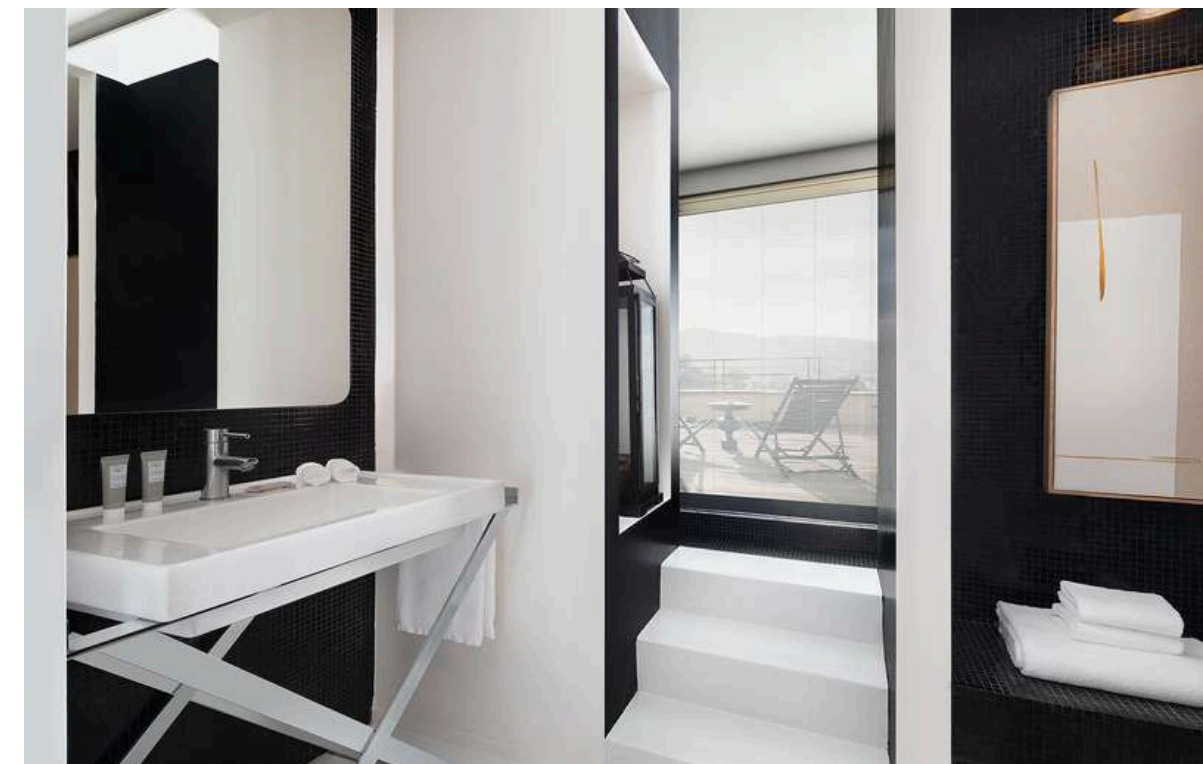

Il salottino d'ingresso accompagna verso una zona notte ampia e luminosa, mentre la vasca free standing dialoga con la terrazza.

- Letto King size
- Bagno con vasca e doccia separati
- TV LCD 55"
- Angolo studio
- Dimensioni suite: 50 m²
- Terrazza panoramica: 53 m²

Fino a 2 ospiti

CLASSIC SUITE

GALLERY SUITE

Un raffinato gioco di contrasti in bianco e nero, ammorbidito da elementi naturali.

La doccia panoramica e il salottino creano un ambiente intimo e rilassante.

- Letto King size
- Ampia doccia in muratura rivestita con mosaico Bisazza
- TV LCD 55"
- Dimensioni suite: 50 m²
- Terrazza panoramica: 43 m²

Fino a 2 ospiti

DELUXE SUITE

CLUB DELUXE SUITE

Calda e sofisticata, con materiali preziosi e atmosfere avvolgenti che definiscono uno spazio elegante e rilassante.

La doppia terrazza privata e la vasca idromassaggio per due invitano a concedersi momenti di puro benessere.

- Letto King size
- Salotto con divano-letto
- TV LCD 55" in salotto e in camera
- Bagno con vasca idromassaggio doppia e doccia separata
- Comunicante con una Travel Club
- Dimensioni suite: 60 m²
- Due terrazze di circa 13 m² ciascuna