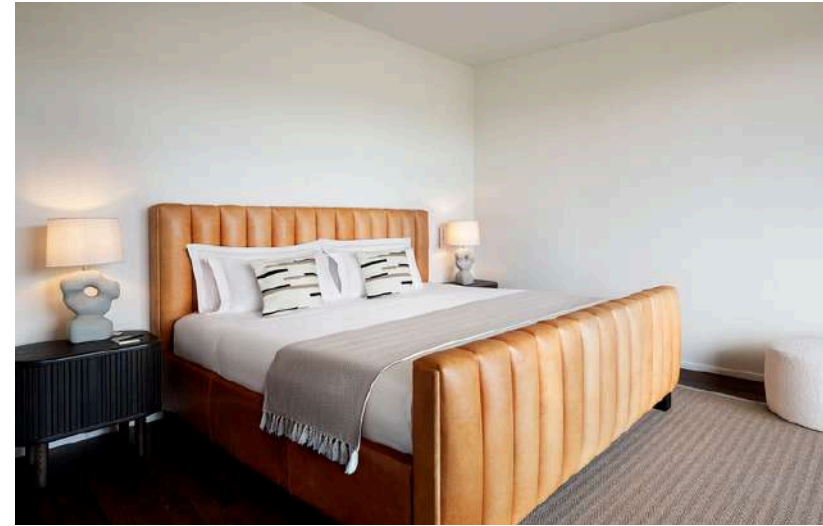

Il salottino d'ingresso accompagna verso una zona notte ampia e luminosa, mentre la vasca free standing dialoga con la terrazza.

- Letto King size
- Bagno con vasca e doccia separati
- TV LCD 55"
- Angolo studio
- Dimensioni suite: 50 m²
- Terrazza panoramica: 53 m²

- Letto King size
- Salotto con divano-letto
- TV LCD 55" in salotto e in camera
- Bagno con vasca idromassaggio doppia e doccia separata
- Comunicante con una Travel Club
- Dimensioni suite: 60 m²
- Due terrazze di circa 13 m² ciascuna

Fino a 2 adulti
e 1 bambino
sotto i 12 anni

DELUXE SUITE

MASTER SUITE

Un vero appartamento dai toni caldi, tra tappeti berberi, arte contemporanea e materiali avvolgenti.

Il bagno in pietra attraversa gli spazi come un elemento architettonico distintivo.

DELUXE SUITE

HOME SUITE

Accogliente come una residenza privata, con legni chiari, arredi vintage e ambienti luminosi.

La vasca in camera e la zona living invitano a vivere la suite in totale libertà.

- Letto King size
- Salotto con 2 sofà
- Vasca free standing in camera
- Doccia separata in bagno
- TV LCD 55" in camera da letto
- Saletta con angolo caffè
- Dimensioni suite: 70 m²
- Terrazza panoramica: 75 m²