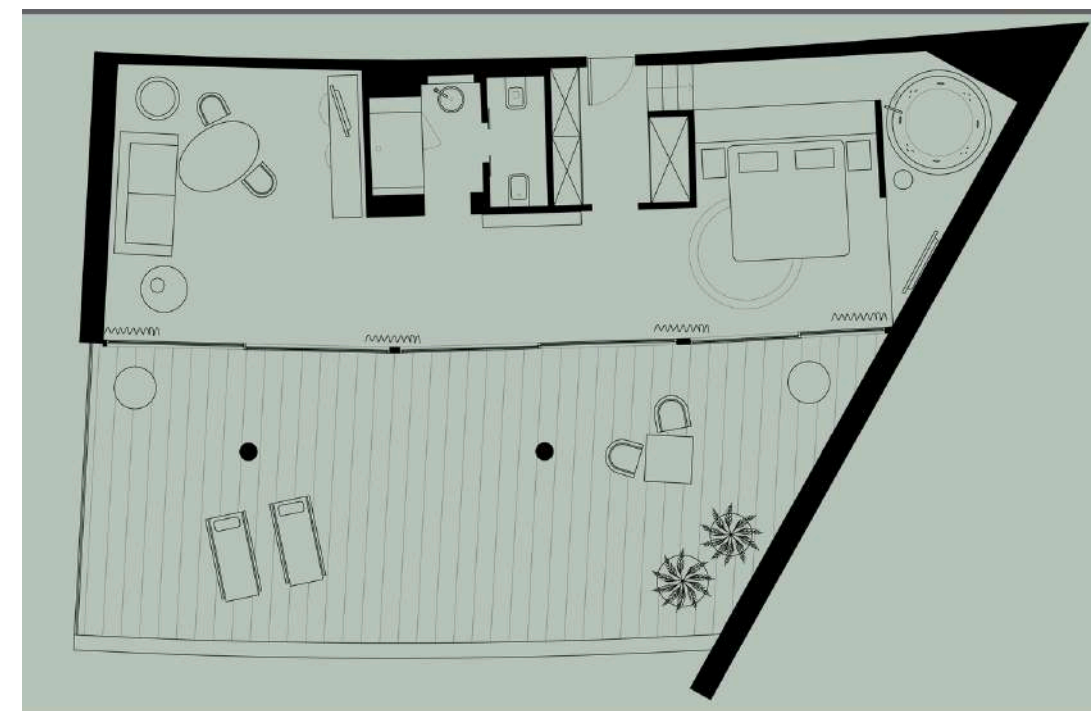

- Letto King size (+ culla su richiesta)
- Vasca idromassaggio extra large
- Bagno turco
- Attrezzo Kinesis di Technogym
- Cyclette con TV incorporata
- Doccia separata nel bagno
- TV LCD 55" in salotto e in camera
- Dimensioni suite: 70 m²
- Terrazza panoramica: 60 m²

Fino a 3 adulti o
2 adulti e 2 bambini
sotto i 12 anni