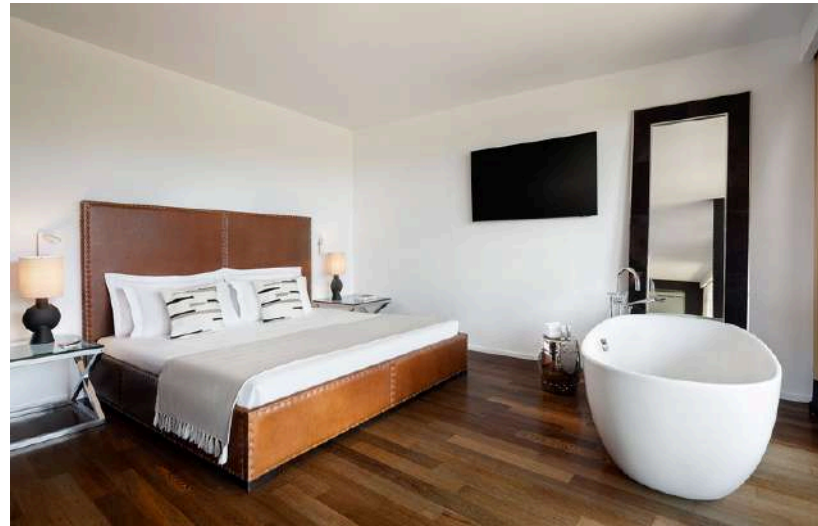

Il salottino d'ingresso accompagna verso una zona notte ampia e luminosa, mentre la vasca free standing dialoga con la terrazza.

- Letto King size
- Bagno con vasca e doccia separati
- TV LCD 55"
- Angolo studio
- Dimensioni suite: 50 m²
- Terrazza panoramica: 53 m²

- Letto King size
- Salotto con divano-letto
- TV LCD 55" in salotto e in camera
- Bagno con vasca idromassaggio doppia e doccia separata
- Comunicante con una Travel Club
- Dimensioni suite: 60 m²
- Due terrazze di circa 13 m² ciascuna

DELUXE SUITE

HOME SUITE

Accogliente come una residenza privata, con legni chiari, arredi vintage e ambienti luminosi.

La vasca in camera e la zona living invitano a vivere la suite in totale libertà.

- Letto King size
- Salotto con 2 sofà
- Vasca free standing in camera
- Doccia separata in bagno
- TV LCD 55" in camera da letto
- Saletta con angolo caffè
- Dimensioni suite: 70 m²
- Terrazza panoramica: 75 m²

- Letto King size (+ culla su richiesta)
- Vasca free standing in camera
- Doccia separata in bagno
- Salotto con 2 sofà e camino
- TV LCD 55" in salotto e in camera
- Sala pranzo con cantina di vini
- Zona studio con bureau in acciaio
- Dimensioni suite: 80 m²
- Terrazza panoramica: 60 m²