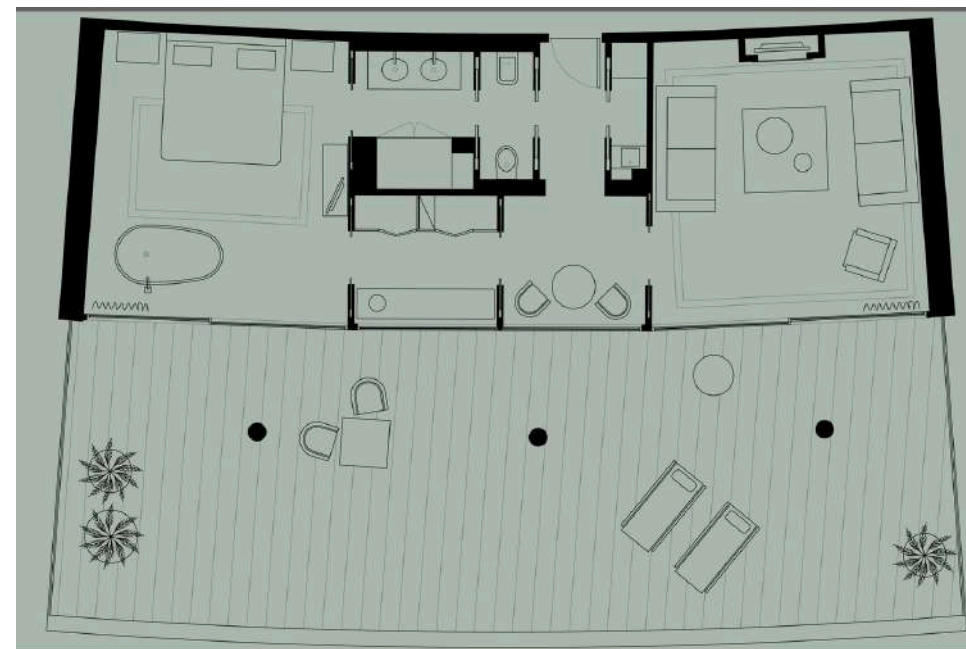

- Letto King size
- Salotto con 2 sofà
- Vasca free standing in camera
- Doccia separata in bagno
- TV LCD 55" in camera da letto
- Saletta con angolo caffè
- Dimensioni suite: 70 m²
- Terrazza panoramica: 75 m²

Fino a
2 adulti e 2 bambini
sotto i 12 anni