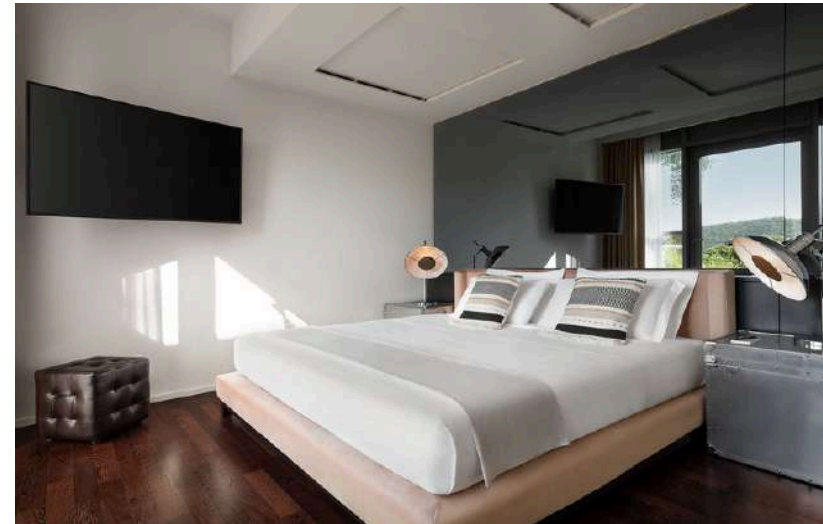

CLASSIC SUITES

Eleganza essenziale, atmosfere intime, dettagli contemporanei.

DELUXE SUITES

Più spazio, più carattere, più possibilità.

CLASSIC SUITE

BUSINESS SUITE

Legni scuri, tonalità calde e opere d'arte contemporanea definiscono uno spazio raccolto e sofisticato.

Il salottino d'ingresso accompagna verso una zona notte ampia e luminosa, mentre la vasca free standing dialoga con la terrazza.

- Letto King size
- Bagno con vasca e doccia separati
- TV LCD 55"
- Angolo studio
- Dimensioni suite: 50 m²
- Terrazza panoramica: 53 m²

- Letto King size
- Salotto con divano-letto
- TV LCD 55" in salotto e in camera
- Bagno con vasca idromassaggio doppia e doccia separata
- Comunicante con una Travel Club
- Dimensioni suite: 60 m²
- Due terrazze di circa 13 m² ciascuna

DELUXE SUITE

HOME SUITE

Accogliente come una residenza privata, con legni chiari, arredi vintage e ambienti luminosi.

La vasca in camera e la zona living invitano a vivere la suite in totale libertà.

- Letto King size
- Salotto con 2 sofà
- Vasca free standing in camera
- Doccia separata in bagno
- TV LCD 55" in camera da letto
- Saletta con angolo caffè
- Dimensioni suite: 70 m²
- Terrazza panoramica: 75 m²